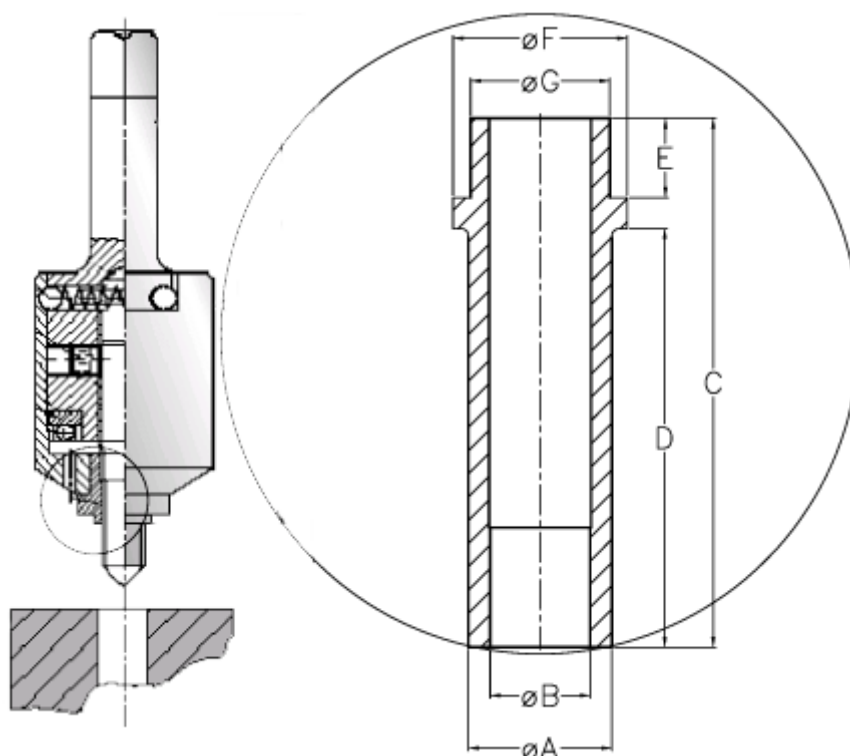

Article number: 126200030300

Description: Guide bush 620 0 030.300  
For M3

## Measures

A = 5 +/-0,1

B = 3,1 +0,1

C = 10.0

D = 1.5

E = 6

F = 10

G = 6,6 r6